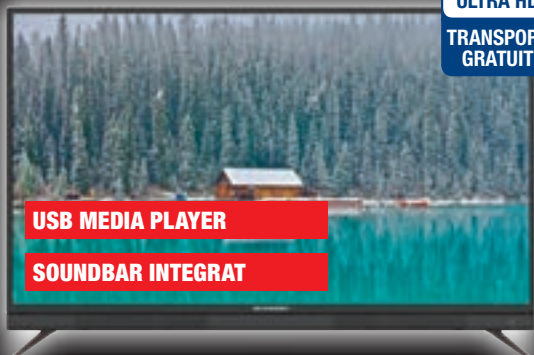

SCHNEIDER

**55SU702K
Televizor**

- tuner digital DVB-T/C MPEG4
- conectivitate: 3xHDMI, SCART, 3xUSB, LAN, Wi-Fi integrat, CI+
- clasă energetică A

**15%
REDUCERE**

NOU

LED SMART
DIAGONALĂ
140 CM
ULTRA HD
TRANSPORT
GRATUIT

5 ANI GARANȚIE

0% DOBÂNDĂ
10 RATE
x 159,90* lei

~~1899,00~~
1599,00

timbrul verde
index

SAMSUNG

**49NU7102
Televizor**

- tuner digital DVB-T/C MPEG4
- ConnectShare, WEB Browser, Wi-Fi integrat
- conectivitate: 3xHDMI, 2xUSB, LAN, CI+
- clasă energetică A

**21%
REDUCERE**

LED SMART
DIAGONALĂ
124 CM
ULTRA HD
TRANSPORT
GRATUIT